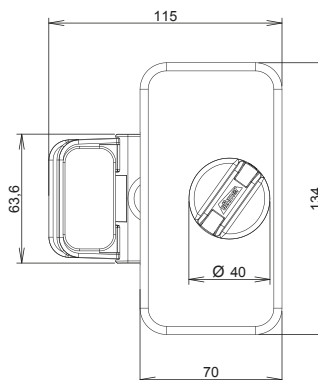

- Für Drehflügeltüren aus Holz
- Für gefälzte und stumpfe Türen
- DIN rechts/links verwendbar
- Aufgeschraubt auf die Schließfläche des Türblatts
- Montagehöhe variabel - Empfehlung: Mind. auf einer Höhe von 1,70 m

- Montageanleitung sowie Prüfzeugnis können angefordert werden

HS-25, Art. Nr. 025-22

€ 138,60 / zzgl. MwSt. € 164,93

Zzgl. Versandkosten

athmer

Lässt niX durch.

Änderungen vorbehalten.

dollex.de