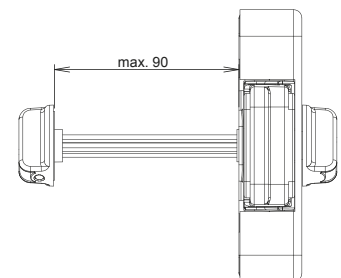

- Für Drehflügeltüren aus Holz
- Für gefälzte und stumpfe Türen
- DIN rechts/links verwendbar
- Aufgeschraubt auf die Schließfläche des Türblatts
- Montagehöhe variabel - Empfehlung: Mind. auf einer Höhe von 1,70 m

- Montageanleitung sowie Prüfzeugnis können angefordert werden

HS-25, Art. Nr. 025-22

€ 138,60 / zzgl. MwSt. € 164,93

Zzgl. Versandkosten

athmer

Lässt niX durch.

Änderungen vorbehalten.

dollex.de