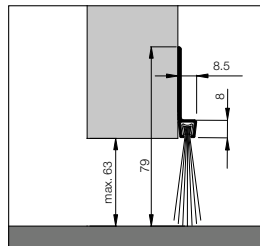

Dollex4 IBS Alu-Schiene mit Bürste

Dollex4 IBS - 32
Bürstenhöhe 12 mm
Gesamthöhe 30 mm

Dollex4 IBS - 40
Bürstenhöhe 20 mm
Gesamthöhe 38 mm

Dollex4 IBS - 50
Bürstenhöhe 30 mm
Gesamthöhe 50 mm

Dollex4 IBS - 60
Bürstenhöhe 39 mm
Gesamthöhe 59 mm

Dollex4 IBS - 70
Bürstenhöhe 29 mm
Gesamthöhe 69 mm

Dollex4 IBS - 80
Bürstenhöhe 39 mm
Gesamthöhe 79 mm

Dollex5 IBS Alu-Schiene mit Gummilippe

Dollex5 IBS - 16
Lippenhöhe 16 mm
Gesamthöhe 40 mm

Dollex5 IBS - 35
Lippenhöhe 35 mm
Gesamthöhe 58 mm