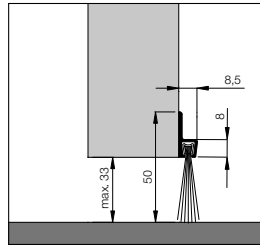

Alle Preise zzgl. Versandkosten

* 250cm = Sonderlänge

** 300cm = Dollex 6 = Max. lieferbare Länge 250 cm. Schiene wird standardmäßig in 2 Teilen geliefert = 200cm + 100cm. Auf Wunsch ist auch eine andere Aufteilung möglich, wobei das Maß von 250cm nicht überschritten werden darf.

Dollex4 IBS Alu-Schiene mit Bürste

Dollex4 IBS - 32
Bürstenhöhe 12 mm
Gesamthöhe 30 mm

Dollex4 IBS - 40
Bürstenhöhe 20 mm
Gesamthöhe 38 mm

Dollex4 IBS - 50
Bürstenhöhe 30 mm
Gesamthöhe 50 mm

Dollex4 IBS - 60
Bürstenhöhe 39 mm
Gesamthöhe 59 mm

Dollex4 IBS - 70
Bürstenhöhe 29 mm
Gesamthöhe 69 mm

Dollex4 IBS - 80
Bürstenhöhe 39 mm
Gesamthöhe 79 mm

Dollex5 IBS Alu-Schiene mit Gummilippe

Dollex5 IBS - 16
Lippenhöhe 16 mm
Gesamthöhe 40 mm

Dollex5 IBS - 35
Lippenhöhe 35 mm
Gesamthöhe 58 mm