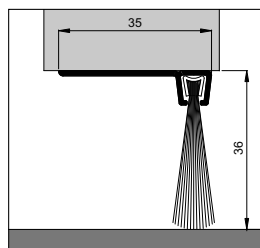

Dollex4 IBS Alu-Schiene mit Bürste

Dollex4 IBS - 32
Bürstenhöhe 12 mm
Gesamthöhe 30 mm

Dollex4 IBS - 40
Bürstenhöhe 20 mm
Gesamthöhe 38 mm

Dollex4 IBS - 50
Bürstenhöhe 30 mm
Gesamthöhe 50 mm

Dollex4 IBS - 60
Bürstenhöhe 39 mm
Gesamthöhe 59 mm

Dollex4 IBS - 70
Bürstenhöhe 29 mm
Gesamthöhe 69 mm

Dollex4 IBS - 80
Bürstenhöhe 39 mm
Gesamthöhe 79 mm

Dollex5 IBS Alu-Schiene mit Gummilippe

Dollex5 IBS - 16
Lippenhöhe 16 mm
Gesamthöhe 40 mm

Dollex5 IBS - 35
Lippenhöhe 35 mm
Gesamthöhe 58 mm

Dollex6 IBS Alu - Winkelschiene

Dollex6 IBS - 18
Gesamthöhe 18 mm

Dollex6 IBS - 32
Gesamthöhe 32 mm
Geeignet für Euro-Nut
von Kunststofftüren

Dollex6 IBS - 36
Gesamthöhe 36 mm

Türbodendichtungen für Türen und Tore aller Art.