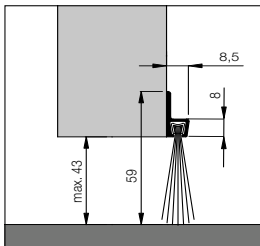

Dollex4 IBS Alu-Schiene mit Bürste

Dollex4 IBS - 32
Bürstenhöhe 12 mm
Gesamthöhe 30 mm

Dollex4 IBS - 40
Bürstenhöhe 20 mm
Gesamthöhe 38 mm

Dollex4 IBS - 50
Bürstenhöhe 30 mm
Gesamthöhe 50 mm

Dollex4 IBS - 60
Bürstenhöhe 39 mm
Gesamthöhe 59 mm

Dollex4 IBS - 70
Bürstenhöhe 29 mm
Gesamthöhe 69 mm

Dollex4 IBS - 80
Bürstenhöhe 39 mm
Gesamthöhe 79 mm

Dollex5 IBS Alu-Schiene mit Gummilippe

Dollex5 IBS - 16
Lippenhöhe 16 mm
Gesamthöhe 40 mm

Dollex5 IBS - 35
Lippenhöhe 35 mm
Gesamthöhe 58 mm