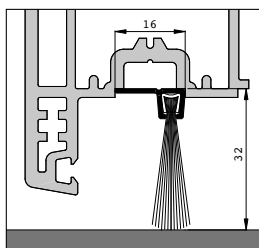

Dollex4 IBS Alu-Schiene mit Bürste

Dollex4 IBS - 32
Bürstenhöhe 12 mm
Gesamthöhe 30 mm

Dollex4 IBS - 40
Bürstenhöhe 20 mm
Gesamthöhe 38 mm

Dollex4 IBS - 50
Bürstenhöhe 30 mm
Gesamthöhe 50 mm

Dollex4 IBS - 60
Bürstenhöhe 39 mm
Gesamthöhe 59 mm

Dollex4 IBS - 70
Bürstenhöhe 29 mm
Gesamthöhe 69 mm

Dollex4 IBS - 80
Bürstenhöhe 39 mm
Gesamthöhe 79 mm

Dollex5 IBS Alu-Schiene mit Gummilippe

Dollex5 IBS - 16
Lippenhöhe 16 mm
Gesamthöhe 40 mm

Dollex5 IBS - 35
Lippenhöhe 35 mm
Gesamthöhe 58 mm

Dollex6 IBS Alu - Winkelschiene

Dollex6 IBS - 18
Gesamthöhe 18 mm

Dollex6 IBS - 32
Gesamthöhe 32 mm
Geeignet für Euro-Nut
von Kunststofftüren

Dollex6 IBS - 36
Gesamthöhe 36 mm

Türbodendichtungen für Türen und Tore aller Art.