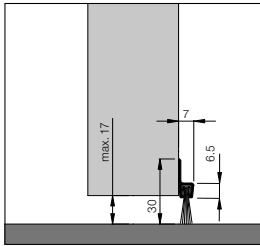

Dollex6 - IBS Winkelschiene

Länge: 100 cm	Artikel Nr.:	Bürstenhöhe	Preis ohne/mit MwSt.
Dollex6 IBS 18	031-9018-sw	18 mm	€ 13,72/ 16,33
Dollex6 IBS 32	031-9032-sw	32 mm	€ 14,97/ 17,82
Dollex6 IBS 36	031-9036-sw	36 mm	€ 17,46/ 20,78
Länge: 300 cm**			
Dollex6 IBS 18	031-9018-sw/300	18 mm	€ 41,20/ 49,03
Dollex6 IBS 32	031-9032-sw/300	32 mm	€ 44,91/ 53,44
Dollex6 IBS 36	031-9036-sw/300	36 mm	€ 52,35/ 62,30

Alle Preise zzgl. Versandkosten

* 250cm = Sonderlänge

** 300cm = Dollex 6 = Max. lieferbare Länge 250 cm. Schiene wird standardmäßig in 2 Teilen geliefert = 200cm + 100cm. Auf Wunsch ist auch eine andere Aufteilung möglich, wobei das Maß von 250cm nicht überschritten werden darf.

Dollex4 IBS Alu-Schiene mit Bürste

Dollex4 IBS - 32
Bürstenhöhe 12 mm
Gesamthöhe 30 mm

Dollex4 IBS - 40
Bürstenhöhe 20 mm
Gesamthöhe 38 mm

Dollex4 IBS - 50
Bürstenhöhe 30 mm
Gesamthöhe 50 mm

Dollex4 IBS - 60
Bürstenhöhe 39 mm
Gesamthöhe 59 mm