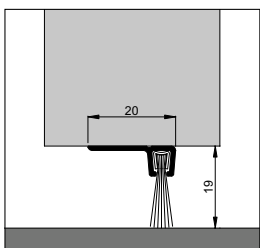

Dollex4 IBS Alu-Schiene mit Bürste

Dollex4 IBS - 32
Bürstenhöhe 12 mm
Gesamthöhe 30 mm

Dollex4 IBS - 40
Bürstenhöhe 20 mm
Gesamthöhe 38 mm

Dollex4 IBS - 50
Bürstenhöhe 30 mm
Gesamthöhe 50 mm

Dollex4 IBS - 60
Bürstenhöhe 39 mm
Gesamthöhe 59 mm

Dollex4 IBS - 70
Bürstenhöhe 29 mm
Gesamthöhe 69 mm

Dollex4 IBS - 80
Bürstenhöhe 39 mm
Gesamthöhe 79 mm

Dollex5 IBS Alu-Schiene mit Gummilippe

Dollex5 IBS - 16
Lippenhöhe 16 mm
Gesamthöhe 40 mm

Dollex5 IBS - 35
Lippenhöhe 35 mm
Gesamthöhe 58 mm

Dollex6 IBS Alu - Winkelschiene

Dollex6 IBS - 18
Gesamthöhe 18 mm

Dollex6 IBS - 32
Gesamthöhe 32 mm
Geeignet für Euro-Nut
von Kunststofftüren

Dollex6 IBS - 36
Gesamthöhe 36 mm

Türbodendichtungen für Türen und Tore aller Art.