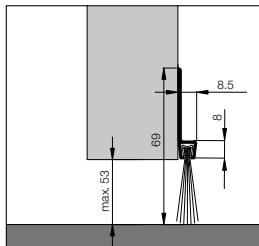

Dollex4 IBS Alu-Schiene mit Bürste

Dollex4 IBS - 32
Bürstenhöhe 12 mm
Gesamthöhe 30 mm

Dollex4 IBS - 40
Bürstenhöhe 20 mm
Gesamthöhe 38 mm

Dollex4 IBS - 50
Bürstenhöhe 30 mm
Gesamthöhe 50 mm

Dollex4 IBS - 60
Bürstenhöhe 39 mm
Gesamthöhe 59 mm

Dollex4 IBS - 70
Bürstenhöhe 29 mm
Gesamthöhe 69 mm

Dollex4 IBS - 80
Bürstenhöhe 39 mm
Gesamthöhe 79 mm

Dollex5 IBS Alu-Schiene mit Gummilippe

Dollex5 IBS - 16
Lippenhöhe 16 mm
Gesamthöhe 40 mm

Dollex5 IBS - 35
Lippenhöhe 35 mm
Gesamthöhe 58 mm