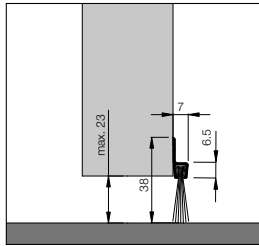

Alle Preise zzgl. Versandkosten

* 250cm = Sonderlänge

** 300cm = Dollex 6 = Max. lieferbare Länge 250 cm. Schiene wird standardmäßig in 2 Teilen geliefert = 200cm + 100cm. Auf Wunsch ist auch eine andere Aufteilung möglich, wobei das Maß von 250cm nicht überschritten werden darf.

Dollex4 IBS Alu-Schiene mit Bürste

Dollex4 IBS - 32
Bürstenhöhe 12 mm
Gesamthöhe 30 mm

Dollex4 IBS - 40
Bürstenhöhe 20 mm
Gesamthöhe 38 mm

Dollex4 IBS - 50
Bürstenhöhe 30 mm
Gesamthöhe 50 mm

Dollex4 IBS - 60
Bürstenhöhe 39 mm
Gesamthöhe 59 mm

Dollex4 IBS - 70
Bürstenhöhe 29 mm
Gesamthöhe 69 mm

Dollex4 IBS - 80
Bürstenhöhe 39 mm
Gesamthöhe 79 mm

Dollex5 IBS Alu-Schiene mit Gummilippe

Dollex5 IBS - 16
Lippenhöhe 16 mm
Gesamthöhe 40 mm

Dollex5 IBS - 35
Lippenhöhe 35 mm
Gesamthöhe 58 mm