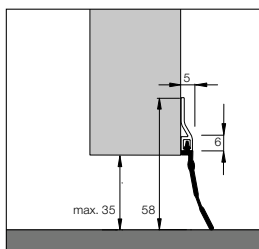

Dollex4 IBS Alu-Schiene mit Bürste

Dollex4 IBS - 32
Bürstenhöhe 12 mm
Gesamthöhe 30 mm

Dollex4 IBS - 40
Bürstenhöhe 20 mm
Gesamthöhe 38 mm

Dollex4 IBS - 50
Bürstenhöhe 30 mm
Gesamthöhe 50 mm

Dollex4 IBS - 60
Bürstenhöhe 39 mm
Gesamthöhe 59 mm

Dollex4 IBS - 70
Bürstenhöhe 29 mm
Gesamthöhe 69 mm

Dollex4 IBS - 80
Bürstenhöhe 39 mm
Gesamthöhe 79 mm

Dollex5 IBS Alu-Schiene mit Gummilippe

Dollex5 IBS - 16
Lippenhöhe 16 mm
Gesamthöhe 40 mm

Dollex5 IBS - 35
Lippenhöhe 35 mm
Gesamthöhe 58 mm

Dollex6 IBS Alu - Winkelschiene

Dollex6 IBS - 18
Gesamthöhe 18 mm

Dollex6 IBS - 32
Gesamthöhe 32 mm
Geeignet für Euro-Nut
von Kunststofftüren

Dollex6 IBS - 36
Gesamthöhe 36 mm

Türbodendichtungen für Türen und Tore aller Art.