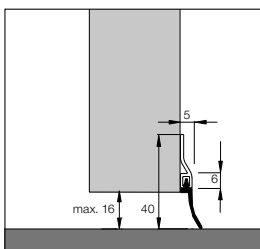

Dollex4 IBS Alu-Schiene mit Bürste

Dollex4 IBS - 32
Bürstenhöhe 12 mm
Gesamthöhe 30 mm

Dollex4 IBS - 40
Bürstenhöhe 20 mm
Gesamthöhe 38 mm

Dollex4 IBS - 50
Bürstenhöhe 30 mm
Gesamthöhe 50 mm

Dollex4 IBS - 60
Bürstenhöhe 39 mm
Gesamthöhe 59 mm

Dollex4 IBS - 70
Bürstenhöhe 29 mm
Gesamthöhe 69 mm

Dollex4 IBS - 80
Bürstenhöhe 39 mm
Gesamthöhe 79 mm

Dollex5 IBS Alu-Schiene mit Gummilippe

Dollex5 IBS - 16
Lippenhöhe 16 mm
Gesamthöhe 40 mm

Dollex5 IBS - 35
Lippenhöhe 35 mm
Gesamthöhe 58 mm