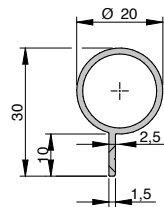

BO

Athmer Fingerschutz

Finger-Klemm-Schutz für die Band/Scharnier-Seite für flächenbündige Aluminium- und Kunststoff-Profiltüren

- Standardlänge **1.755 mm**, Zuschnitt bauseits
- Für Band-Durchmesser **19 - 23 mm**
- Wird auf der Band-/Scharnierseite montiert etwa aus Aluminium
- Rauch- und Brandschutztüren geeignet
- Montageanleitung sowie Prüfzeugnis können angefordert werden

Oberfläche: Aluminium silber eloxiert

Als Sonderanfertigung gegen Aufpreis:
Aluminium farbeschichtet

BO-20, Art. 025-11 € 48,51 zzgl. MwSt. € 57,73

BO-22, Art. 025-12 € 50,05 zzgl. MwSt. € 59,56

Jeweils zzgl. Versandkosten

Änderungen vorbehalten.

BO-20