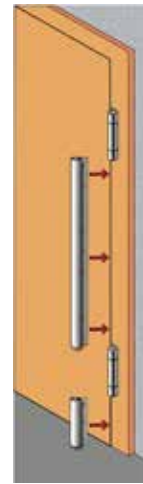

BO

Athmer Fingerschutz

Finger-Klemm-Schutz für die Band/Scharnier-Seite für flächenbündige Aluminium- und Kunststoff-Profiltüren

- Standardlänge **1.755 mm**, Zuschnitt bauseits
- Für Band-Durchmesser **19 - 23 mm**
- Wird auf der Band-/Scharnierseite montiert etwa aus Aluminium
- Rauch- und Brandschutztüren geeignet
- Montageanleitung sowie Prüfzeugnis können angefordert werden

Oberfläche: Aluminium silber eloxiert

Als Sonderanfertigung gegen Aufpreis:
Aluminium farbeschichtet

BO-20, Art. 025-11 € 48,51 zzgl. MwSt. € 57,73

BO-22, Art. 025-12 € 50,05 zzgl. MwSt. € 59,56

Jeweils zzgl. Versandkosten

Änderungen vorbehalten.

BO-20

BO-22

athmer
Lässt nix durch.

BA

Athmer Fingerschutz

Finger-Klemm-Schutz für die Band/Scharnier-Seite für größere Bänder verschiedenster Geometrien im Innen- und Außenbereich. Geeignet auch für Automattüren

- Standardlänge **1.900 mm**, Zuschnitt bauseits
- Variabel einstellbar
- Verdeckte Schraubbefestigung
- Rauch- und Brandschutztüren geeignet
- Montageanleitung sowie Prüfzeugnis können angefordert werden