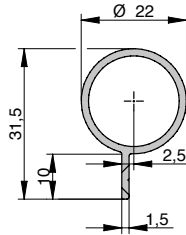

BO

Athmer Fingerschutz

Finger-Klemm-Schutz für die Band/Scharnier-Seite für flächenbündige Aluminium- und Kunststoff-Profiltüren

- Standardlänge **1.755 mm**, Zuschnitt bauseits
- Für Band-Durchmesser **19 - 23 mm**
- Wird auf der Band-/Scharnierseite montiert etwa aus Aluminium
- Rauch- und Brandschutztüren geeignet
- Montageanleitung sowie Prüfzeugnis können angefordert werden

Oberfläche: Aluminium silber eloxiert

Als Sonderanfertigung gegen Aufpreis:
Aluminium farbeschichtet

BO-20, Art. 025-11 € 48,51 zzgl. MwSt. € 57,73

BO-22, Art. 025-12 € 50,05 zzgl. MwSt. € 59,56

Jeweils zzgl. Versandkosten

Änderungen vorbehalten.

BO-22

athmer
Lässt nix durch.

BA

Athmer Fingerschutz

Finger-Klemm-Schutz für die Band/Scharnier-Seite für größere Bänder verschiedenster Geometrien im Innen- und Außenbereich. Geeignet auch für Automattüren

- Standardlänge **1.900 mm**, Zuschnitt bauseits
- Variabel einstellbar
- Verdeckte Schraubbefestigung
- Rauch- und Brandschutztüren geeignet
- Montageanleitung sowie Prüfzeugnis können angefordert werden

BA-22 - für Kunststofftüren

Art. 025-16. Farbe: weiß, RAL 9016

Individuelle Farben gegen Aufpreis

€ 128,17 zzgl. MwSt. € 152,52

BA-28 - für Metalltüren

Art. 025-17. Farbe: Silber eloxiert, C-0

Individuelle Farben gegen Aufpreis

€ 130,90 zzgl. MwSt. € 155,77

Jeweils zzgl. Versandkosten

Änderungen vorbehalten.

BA-22

► Für Kunststofftüren

Für Überschlagsmaße von 13 - 18 mm
und Banddurchmesser von 21 - 26 mm

BA-28

► Für Metalltüren

Für Drehpunkte von 20 - 36 mm
geeignet

dollex®.de

04 21 - 37 94 166 - 0

Dichtungen für Fenster, Türen und viel mehr.....

Klemmschutzprofile

Neidenburger Str. 6, 28207 Bremen, www.dollex.de,

info@dollex.de, Fax - 04 21 - 37 94 166 - 2