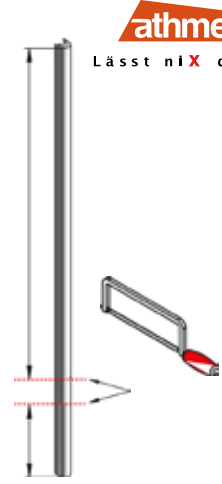

BO

Athmer Fingerschutz

Finger-Klemm-Schutz für die Band/Scharnier-Seite für flächenbündige Aluminium- und Kunststoff-Profiltüren

- Standardlänge **1.755 mm**, Zuschnitt bauseits
- Für Band-Durchmesser **19 - 23 mm**
- Wird auf der Band-/Scharnierseite montiert etwa aus Aluminium
- Rauch- und Brandschutztüren geeignet
- Montageanleitung sowie Prüfzeugnis können angefordert werden

Oberfläche: Aluminium silber eloxiert

Als Sonderanfertigung gegen Aufpreis:
Aluminium farbeschichtet

BO-20, Art. 025-11 € 48,51 zzgl. MwSt. € 57,73

BO-22, Art. 025-12 € 50,05 zzgl. MwSt. € 59,56

Jeweils zzgl. Versandkosten

Änderungen vorbehalten.

BO-20

BO-22

athmer
Lässt nix durch.

BA

Athmer Fingerschutz

Finger-Klemm-Schutz für die Band/Scharnier-Seite für größere Bänder verschiedenster Geometrien im Innen- und Außenbereich. Geeignet auch für Automattüren

- Standardlänge **1.900 mm**, Zuschnitt bauseits
- Variabel einstellbar
- Verdeckte Schraubbefestigung
- Rauch- und Brandschutztüren geeignet
- Montageanleitung sowie Prüfzeugnis können angefordert werden