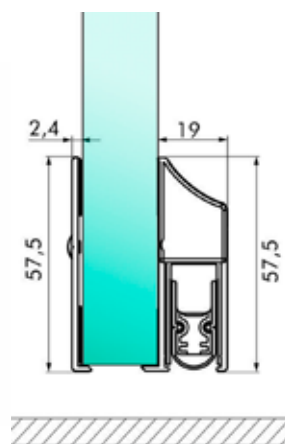

Auch Kunststofftüren können so mit Hilfe der Cassette-Elegance abgedichtet werden

Die Montage erfolgt auf der Zargenseite des Türblattes mit doppelseitigem Klebeband oder mit Schrauben.

Elegance-Schutzplatte

Technische Daten

Material	Aluminium
Oberfläche	Aluminium eloxiert
Abdeckkappen	Kunststoff grau
Montage	Klebeband / Schrauben
Kombination mit	Soundproof, Uni-Proof
Länge Cassette-Elegance	100 cm
Länge Schutzplatte	103 cm
Art. Nr.: Cassette Elegance	31-15-alu
Art. Nr.: Schutzplatte	31-16-alu

Preise

Bei Anfragen bitte die Artikel-Nummer abgeben

Cassette-Elegance: Länge: 100 cm

031-15-alu € 29,39.....zzgl MwSt. € 34,97

Schutzplatte: Länge: 103 cm

031-16-alu € 18,14.....zzgl MwSt. € 21,59

Alle Preise zzgl. Versandkosten