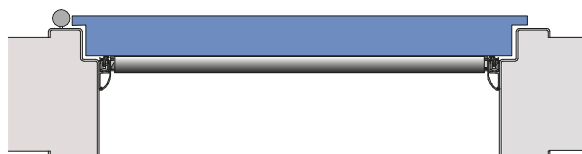

Schall-Ex L-15 FS

- zum Nachrüsten
- höchste Schalldämmung
- einseitige Auslösung
- Absenkhöhe bis 20 mm
- klipsbares Abdeckprofil
- * Sehr gut geeignet zur optimalen Abdichtung von Türen (auch Flügeltüren) zusammen mit dem Nadi-Abdichtungssystem für eine umlaufende Abdichtung um nachträglichen Rauchschutz zu erzielen

* Die Firma Athmer bestätigt die Eignung des umlaufenden Dichtungssystems **NADI** und der automatischen **Türdichtung Schall-Ex L-15 FS** zur Ertüchtigung einer Feuerschutztür in Anlehnung an die DIN 18095-2 und DIN EN 1634-3. Für eine evtl. erforderliche behördliche Zustimmung stellen wir Ihnen einen Bericht des MPA NRW zur Verfügung.

- Anschlag auf der Schließfläche
- bandseitige Auslösung
- silberfarben eloxiert C-0
- in der Abb. kombiniert mit Nadi LM in der Laibung

- Schall-Ex L-15 FS kombiniert mit dem Nadi-Abdichtungssystem für umlaufende Dichtigkeit an einer Flügeltür

Technische Daten

Höhe, Tiefe	54 x 17,5 mm
Auslösung	1-seitig
Dichtprofil	Silikon, selbstverlöschend
Max. Absenkhöhe	20 mm
Standardlängen	805, 930, 1055 mm
Kürzbarkeit	125 mm
Art. Nummer	031-65-alu

Preise / Artikel - Nr. 031-65-alu