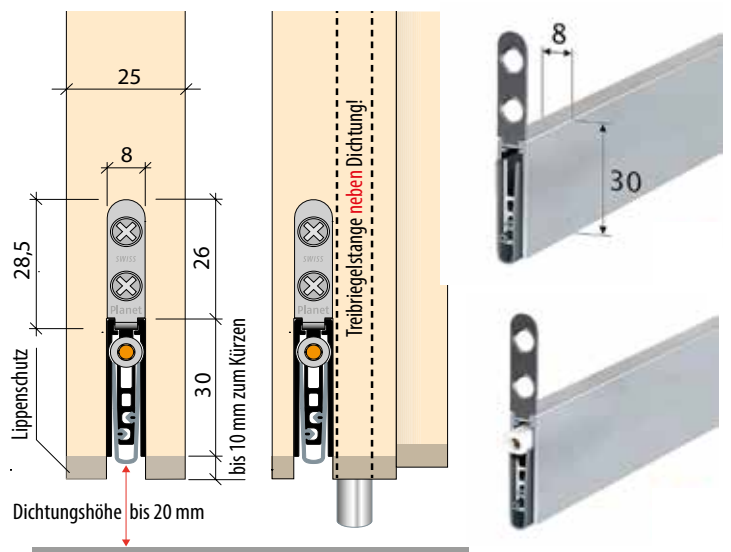

Planet US für besonders schmale Türen

- für besonders **schmale** Türen
 - Für Außen- und Innentüren
 - Spalthöhe bis 20 mm
 - Schalldämmwert bis **48 dB** bei Spalthöhe bis 7 mm.
 - Rauchdicht.
- Auf Anfrage auch feuerhemmend
- Silikonprofil geschützt, da tiefer eingelassen
 - Passt auch bei zweiflügeligen Türen. siehe Grafik mit Treibriegelstange
 - Tür unten anpassbar ohne Demontage
 - Einseitige Auslösung / Bandseite
 - Parallelabsenkung, kein Schleifen über dem Boden
 - Ausgleich bei schiefem Boden
 - Befestigung mit Haltewinkeln
 - Hochwertiges Silikonprofil, einfache Höheneinstellung
 - 7 Jahre Garantie

Planet^{swiss}®

Technische Daten

| | |
|-----------------|-------------------------------|
| Nutmaß | 8,1 x 30,5 bis 40 mm |
| Auslösung | 1-seitig/Bandseite |
| Absenkhöhe | mit Imbus-Schl. verstellbar |
| Max. Absenkhöhe | 20 mm |
| Material | Aluminium |
| Dichtprofil | Silikon |
| Längen / mm | 710 / 835 / 960 / 1085 / 1210 |
| Kürzen | max. 125 mm |
| Artikel Nr. | 031-58-alu |

Preise / Standardlängen:

Art. Nr. 031- 58-alu
Bei Anfragen bitte Art. Nr. und die gewünschte Länge angeben

| | | |
|----------------------|---------|--------------------|
| 031-58-alu / 710 mm | € 49,00 | zzgl MwSt. € 58,31 |
| 031-58-alu / 835 mm | € 51,00 | zzgl MwSt. € 60,69 |
| 031-58-alu / 960 mm | € 52,50 | zzgl MwSt. € 62,48 |
| 031-58-alu / 1085 mm | € 53,50 | zzgl MwSt. € 63,67 |
| 031-58-alu / 1210 mm | € 54,00 | zzgl MwSt. € 64,26 |