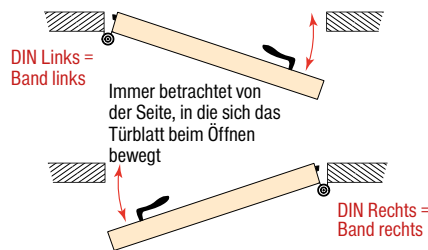

Planet-Sockel, die elegante Abdeckung

...wenn eine Absenkichtung nicht in einer Nut unter dem Türblatt, sondern außen am Türblatt befestigt wird. Mit Planet-Sockel abgedeckt, wird die Schiene dezent in das Umfeld integriert

- Passend zur Absenkichtung Planet-RF
- Für Außen- und Innentüren
- Für alle Türen, auch aus Stahl und Alu
- Für bestehende Türen und ideal für Türen in Altbauten
- Leichte Montage, wird auf die Tür aufgesetzt
- 7 Jahre Garantie

■ **Planet-Auflaufkulisse (A)** = Spezielles Zubehör für Türen ohne vorhandenen Anschlag

■ Bei einigen Absenkichtungen ist die Ausrichtung zu beachten. DIN Rechts oder DIN Links. Entsprechend ist dafür auch die Abdeckung Planet-Sockel zu wählen

Technische Daten

| | |
|-------------|--------------------------------|
| Höhe/Tiefe | 22 x 69 mm |
| Farbe | farblos eloxiert EV1 |
| Material | Aluminium |
| Längen / mm | 750 / 850 / 950 / 1050 / 1150 |
| Kürzen | max. 100 mm |
| Montage | seitl. mit Schrauben werkseits |
| Artikel Nr. | 031-50-alu |