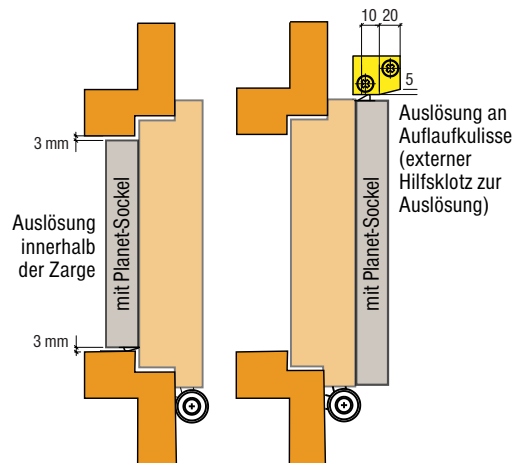

Planet^{swiss}