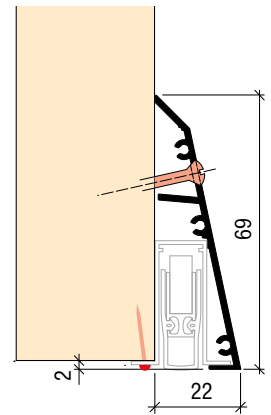

Planet^{swiss}