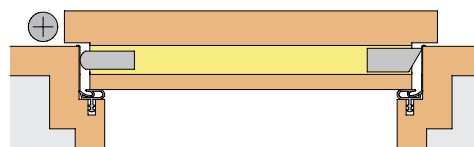

Schall-Ex-Duo L-15 WS

- beidseitige Auslösung
- hohe Schalldämmung > 50dB bei 7 mm Bodenluft
- keine sichtbare Schleiffläche
- minimaler Auslösedruck
- Montage: In der Nut

- Auslöseknopf: An der Bandseite
- Auslösefalle: An der Schlossseite

Technische Daten

Nutbreite	15 mm
Auslösung	2-seitig
Dichtprofil	Silikon selbstverlöschend
Max. Absenkhöhe	14 mm
Mindestlänge (nicht kürzb.)	708 mm
Standardlängen	708, 833, 958, 1083, 1208
Kürzbarkeit	125 mm ab 833 mm
Art. Nummer	031-54-alu
inkl. Druckplatte aus Edelstahl	

Preise / Standardlängen

Art. Nr. 031-54-alu

Bei Anfragen bitte Art. Nr. und Länge angeben

031-54-alu / 708 mm	€ 46,00	zzgl MwSt. € 54,74
031-54-alu / 833 mm	€ 47,00	zzgl MwSt. € 55,93
031-54-alu / 958 mm	€ 48,00	zzgl MwSt. € 57,12
031-54-alu / 1083 mm	€ 49,00	zzgl MwSt. € 58,31
031-54-alu / 1208 mm	€ 51,00	zzgl MwSt. € 60,69