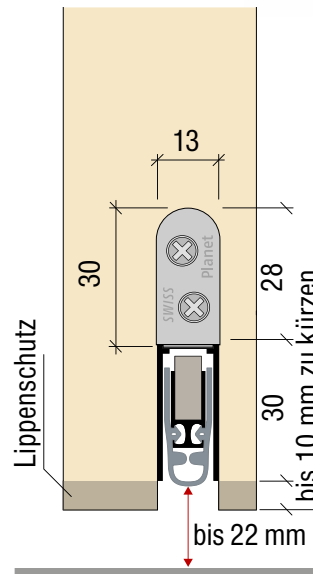

## Planet HS-plus

- Für Außen- und Innentüren
- Spalthöhe bis 22 mm
- Schalldämmwert bis **55 dB** bei Spalthöhe bis 7 mm. Schalldämmwert bis **51 dB** bei Spalthöhe bis 14 mm
- Feuerhemmend, rauchdicht
- Silikonprofil extra geschützt, da tiefer eingelassen
- Tür unten anpassbar ohne Demontage
- Einseitige Auslösung / Bandseite
- Parallelabsenkung, kein Schleifen über dem Boden
- Ausgleich bei schiefem Boden
- Befestigung mit Haltewinkeln
- Hochwertiges Silikonprofil, einfache Höheneinstellung mit Imbus-Schlüssel
- 7 Jahre Garantie

### Technische Daten

Nutmaß	13,1 x 30,5 bis 40 mm
Auslösung	1-seitig/Bandseite
Absenkhöhe	mit Imbus-Schl. verstellbar
Max. Absenkhöhe	22 mm
Material	Aluminium
Dichtprofil	Silikon selbstverlöschend
Längen / mm	710 / 835 / 960 / 1085 / 1210
Kürzen	max. 125 mm

### Preise / Standardlängen:

Art. Nr. 031-57-alu

Bei Anfragen bitte Art. Nr. und die gewünschte Länge angeben

031-57-alu / 710 mm	€ 51,75	zzgl MwSt. € 61,58
031-57-alu / 835 mm	€ 54,00	zzgl MwSt. € 64,26
031-57-alu / 960 mm	€ 56,00	zzgl MwSt. € 66,64
031-57-alu / 1085 mm	€ 58,00	zzgl MwSt. € 69,02
031-57-alu / 1210 mm	€ 61,00	zzgl MwSt. € 72,59