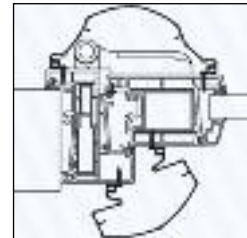

Kunststoff