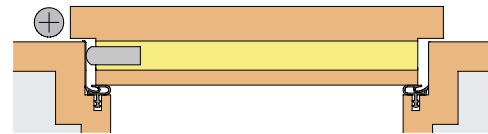

eingenetet im Türblatt

Technische Daten

Nutbreite	12 mm
Auslösung	1-seitig
Dichtprofil	PVC
Max. Absenkhöhe	18 mm
Standardlängen	708, 833, 958, 1083, 1208
Kürzbarkeit	125 mm ab 708 mm
Art. Nummer	031-55-alu

Preise / Standardlängen:

Art. Nr. 031-55-alu

Bitte bei Anfragen Art. Nr. und die gewünschte Länge angeben

031-55-alu / 708 mm	€ 48,00	zzgl MwSt. € 57,12
031-55-alu / 833 mm	€ 49,00	zzgl MwSt. € 58,31
031-55-alu / 958 mm	€ 51,00	zzgl MwSt. € 60,69
031-55-alu / 1083 mm	€ 52,50	zzgl MwSt. € 62,48
031-55-alu / 1208 mm	€ 54,00	zzgl MwSt. € 64,26