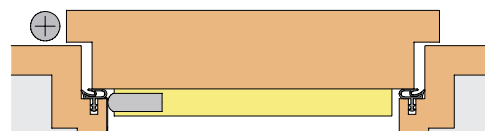

Kältefeind Allround

- der Klassiker im Markt, seit über 50 Jahren bewährt
- Oberfläche silberfarben eloxiert
- 3 Anschlagsoptionen