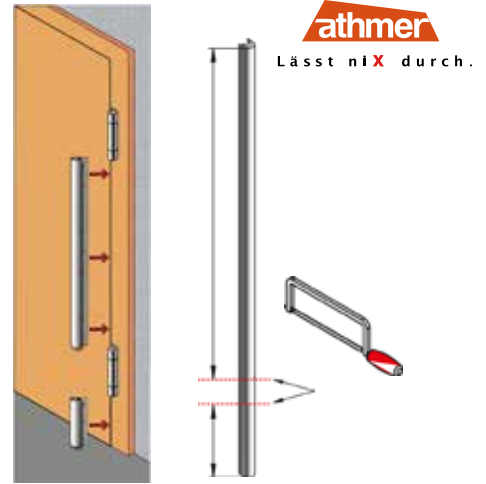

BO

Athmer Fingerschutz

Finger-Klemm-Schutz für die Band/Scharnier-Seite für flächenbündige Aluminium- und Kunststoff-Profiltüren

- Standardlänge **1.755 mm**, Zuschnitt bauseits
- Für Band-Durchmesser **19 - 23 mm**
- Wird auf der Band-/Scharnierseite montiert etwa aus Aluminium
- Rauch- und Brandschutztüren geeignet
- Montageanleitung sowie Prüfzeugnis können angefordert werden

Oberfläche: Aluminium silber eloxiert

Als Sonderanfertigung gegen Aufpreis:
Aluminium farbbeschichtet

BO-20, Art. 025-11 € **39,69** zzgl MwSt. € 47,23

BO-22, Art. 025-12 € **41,16** zzgl MwSt. € 48,98

Jeweils zzgl. Versandkosten

Änderungen vorbehalten.

BO-20

BO-22

BA

Athmer Fingerschutz

Finger-Klemm-Schutz für die Band/Scharnier-Seite für größere Bänder verschiedenster Geometrien im Innen- und Außenbereich. Geeignet auch für Automattüren

- Standardlänge **1.900 mm**, Zuschnitt bauseits
- Variabel einstellbar
- Verdeckte Schraubbefestigung
- Rauch- und Brandschutztüren geeignet
- Montageanleitung sowie Prüfzeugnis können angefordert werden