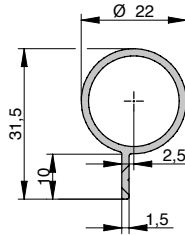

BO

Athmer Fingerschutz

Finger-Klemm-Schutz für die Band/Scharnier-Seite für flächenbündige Aluminium- und Kunststoff-Profiltüren

- Standardlänge **1.755 mm**, Zuschnitt bauseits
- Für Band-Durchmesser **19 - 23 mm**
- Wird auf der Band-/Scharnierseite montiert etwa aus Aluminium
- Rauch- und Brandschutztüren geeignet
- Montageanleitung sowie Prüfzeugnis können angefordert werden

Oberfläche: Aluminium silber eloxiert

Als Sonderanfertigung gegen Aufpreis:
Aluminium farbbeschichtet

BO-20, Art. 025-11 € **39,69** zzgl MwSt. € 47,23

BO-22, Art. 025-12 € **41,16** zzgl MwSt. € 48,98

Jeweils zzgl. Versandkosten

Änderungen vorbehalten.

BO-22

BA

Athmer Fingerschutz

Finger-Klemm-Schutz für die Band/Scharnier-Seite für größere Bänder verschiedenster Geometrien im Innen- und Außenbereich. Geeignet auch für Automattüren

- Standardlänge **1.900 mm**, Zuschnitt bauseits
- Variabel einstellbar
- Verdeckte Schraubbefestigung
- Rauch- und Brandschutztüren geeignet
- Montageanleitung sowie Prüfzeugnis können angefordert werden

BA-22 - für Kunststofftüren

Art. 025-16. Farbe: weiß, RAL 9016

Individuelle Farben gegen Aufpreis

€ **117,60** zzgl MwSt. € 139,94

BA-28 - für Metalltüren

Art. 025-17. Farbe: Silber eloxiert, C-0

Individuelle Farben gegen Aufpreis

€ **117,60** zzgl MwSt. € 139,94

Jeweils zzgl. Versandkosten

Änderungen vorbehalten.

BA-22

► Für Kunststofftüren

Für Überschlagsmaße von 13 - 18 mm
und Banddurchmesser von 21 - 26 mm

BA-28

► Für Metalltüren

Für Drehpunkte von 20 - 36 mm
geeignet

dollex®.de

04 21 - 37 94 166 - 0

Dichtungen für Fenster, Türen und viel mehr.....

Klemmschutzprofile

Neidenburger Str. 6, 28207 Bremen, www.dollex.de,

info@dollex.de, Fax - 04 21 - 37 94 166 - 2