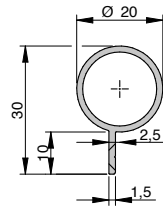

BO

Athmer Fingerschutz

Finger-Klemm-Schutz für die Band/Scharnier-Seite für flächenbündige Aluminium- und Kunststoff-Profiltüren

- Standardlänge **1.755 mm**, Zuschnitt bauseits
- Für Band-Durchmesser **19 - 23 mm**
- Wird auf der Band-/Scharnierseite montiert etwa aus Aluminium
- Rauch- und Brandschutztüren geeignet
- Montageanleitung sowie Prüfzeugnis können angefordert werden

Oberfläche: Aluminium silber eloxiert

Als Sonderanfertigung gegen Aufpreis:
Aluminium farbbeschichtet

BO-20, Art. 025-11 € **39,69** zzgl MwSt. € 47,23

BO-22, Art. 025-12 € **41,16** zzgl MwSt. € 48,98

Jeweils zzgl. Versandkosten

Änderungen vorbehalten.

BO-20