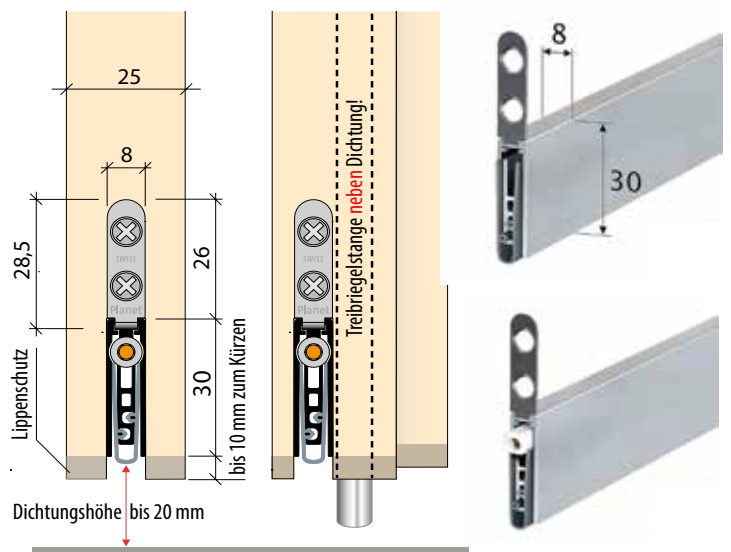

## Planet US für besonders schmale Türen

- für besonders **schmale** Türen
  - Für Außen- und Innentüren
  - Spalthöhe bis 20 mm
  - Schalldämmwert bis **48 dB** bei Spalthöhe bis 7 mm.
  - Rauchdicht.
- Auf Anfrage auch feuerhemmend
- Silikonprofil geschützt, da tiefer eingelassen
  - Passt auch bei zweiflügeligen Türen. siehe Grafik mit Treibriegelstange
  - Tür unten anpassbar ohne Demontage
  - Einseitige Auslösung / Bandseite
  - Parallelabsenkung, kein Schleifen über dem Boden
  - Ausgleich bei schiefem Boden
  - Befestigung mit Haltewinkeln
  - Hochwertiges Silikonprofil, einfache Höheneinstellung
  - 7 Jahre Garantie

### Technische Daten

Nutmaß	8,1 x 30,5 bis 40 mm
Auslösung	1-seitig/Bandseite
Absenkhöhe	mit Imbus-Schl. verstellbar
Max. Absenkhöhe	20 mm
Material	Aluminium
Dichtprofil	Silikon
Längen / mm	710 / 835 / 960 / 1085 / 1210
Kürzen	max. 125 mm
Artikel Nr.	031-58-alu

### Preise / Standardlängen:

Art. Nr. 031- 58-alu  
Bei Anfragen bitte Art. Nr. und die gewünschte Länge angeben

031-58-alu / 710 mm	€ 42,78	zzgl MwSt. € 50,91
031-58-alu / 835 mm	€ 43,50	zzgl MwSt. € 51,77
031-58-alu / 960 mm	€ 44,95	zzgl MwSt. € 53,49
031-58-alu / 1085 mm	€ 47,85	zzgl MwSt. € 56,94
031-58-alu / 1210 mm	€ 49,30	zzgl MwSt. € 58,67