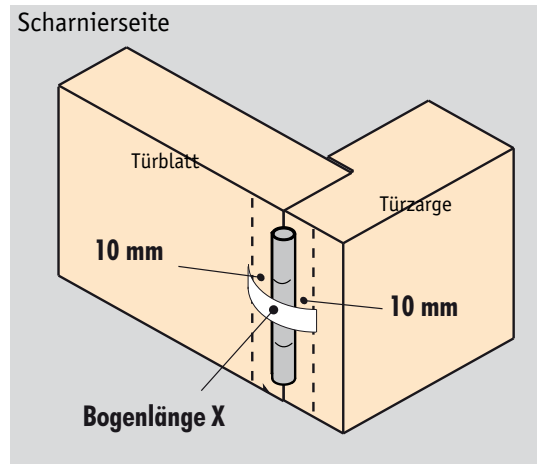

Kontrolle Öffnungswinkel, Montagesituation

Bitte kontrollieren Sie anhand der Schablone, ob die Montagesituation für das ausgewählte Profil geeignet ist. Das Profil darf nicht überdehnt werden. Sollte dies der Fall sein, bitte den Öffnungswinkel mit einem Türstopper begrenzen. Bei Türschließern mit einer Gleitschiene.

Kita-MAx