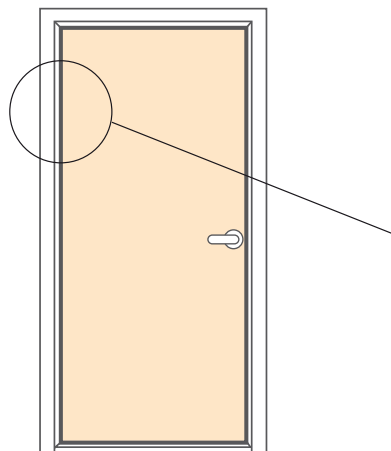

Kontrolle Öffnungswinkel, Montagesituation

Bitte kontrollieren Sie anhand der Schablone, ob die Montagesituation für das ausgewählte Profil geeignet ist. Das Profil darf nicht überdehnt werden. Sollte dies der Fall sein, bitte den Öffnungswinkel mit einem Türstopper begrenzen. Bei Türschließern mit einer Gleitschiene.

Kita-MAx