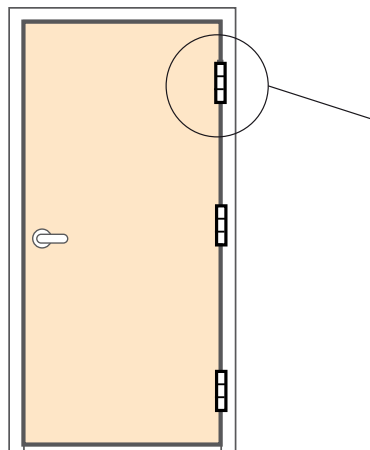

Kontrolle Öffnungswinkel, Montagesituation

Bitte kontrollieren Sie anhand der Schablone, ob die Montagesituation für das ausgewählte Profil geeignet ist. Das Profil darf nicht überdehnt werden. Sollte dies der Fall sein, bitte den Öffnungswinkel mit einem Türstopper begrenzen. Bei Türschließern mit einer Gleitschiene.

Kita-MAx