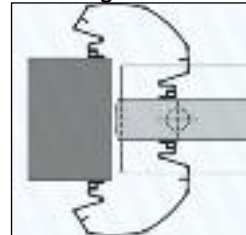

Schwingtüren

Set **90120**

1 x breit, 1 x extrabreit
für Metall- und Kunststofftüren
mit großen Scharnieren und/oder
versetztem Drehpunkt
Maximale Bogenlänge = 210 mm

**Kunststofftüren, Aluminiumtüren,
Stahltüren (Feuerschutz)**

Set **120120**

2 x extrabreit
bei extrem versetztem Drehpunkt
Maximale Bogenlänge = 250 mm

Schwingtüren

Holz

Kunststoff

Aluminium

Stahl

Schwingtüren

Schwingtüren

Kontrolle Öffnungswinkel, Montagesituation

Bitte kontrollieren Sie anhand der Schablone, ob die Montagesituation für das ausgewählte Profil geeignet ist. Das Profil darf nicht überdehnt werden. Sollte dies der Fall sein, bitte den Öffnungswinkel mit einem Türstopper begrenzen. Bei Türschließern mit einer Gleitschiene.