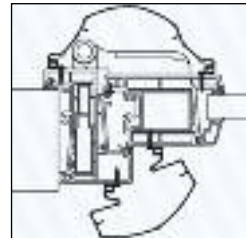

Set **120120**

2 x extrabreit
bei extrem versetztem Drehpunkt
Maximale Bogenlänge = 250 mm

Schwingtüren

Holz

Kunststoff

Aluminium

Stahl

Schwingtüren