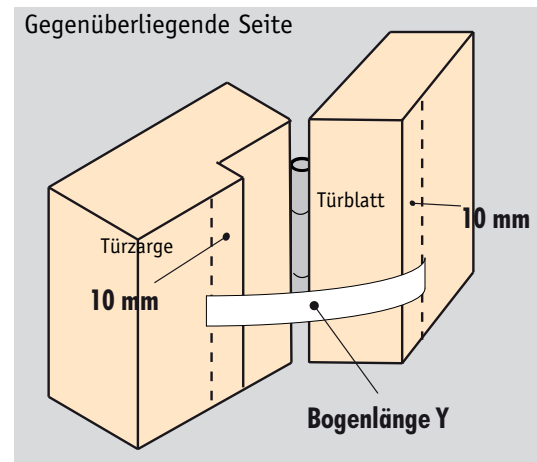

Kontrolle Öffnungswinkel, Montagesituation

Bitte kontrollieren Sie anhand der Schablone, ob die Montagesituation für das ausgewählte Profil geeignet ist. Das Profil darf nicht überdehnt werden. Sollte dies der Fall sein, bitte den Öffnungswinkel mit einem Türstopper begrenzen. Bei Türschließern mit einer Gleitschiene.

Kita-MAx