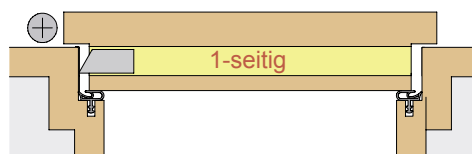

Schall-Ex-Ultra WS für Haustüren und Nassräume geeignet

- bandseitige Auslösung mit automatischem Höhen- und Niveaueausgleich,
- schlossseitige Auslösung, geringster Auslösedruck
- Braucht nicht eingestellt zu werden
- Montage: In der Nut
- Auslösung: 1 - seitig, Bandseite

- für Haustüren und Nassräume geeignet
- Geprüft nach DIN EN 1670 Korrosionsprüfung Klasse 5

Technische Daten

Nutbreite	20 mm
Auslösung	1-seitig
Dichtprofil	Silikon selbstverlöschend
Max. Absenkhöhe	12 mm
Standardlängen	708, 833, 958, 1083, 1208
Kürzbarkeit	125 mm ab 708 mm
Art. Nummer	031-51-alu

Preise / Standardlängen:

Art. Nr. 031-51-alu

Bei Anfragen bitte Art. Nr. und die gewünschte Länge angeben

031-51-alu / 708 mm	€ 55,13	zzgl MwSt. € 65,60
031-51-alu / 833 mm	€ 56,00	zzgl MwSt. € 66,64
031-51-alu / 958 mm	€ 57,00	zzgl MwSt. € 67,83
031-51-alu / 1083 mm	€ 58,36	zzgl MwSt. € 69,45
031-51-alu / 1208 mm	€ 60,40	zzgl MwSt. € 71,88