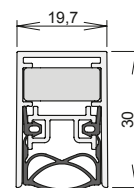

Schall-Ex-Ultra WS für Haustüren und Nassräume geeignet

- bandseitige Auslösung mit automatischem Höhen- und Niveaueausgleich,
- schlossseitige Auslösung, geringster Auslösedruck
- Braucht nicht eingestellt zu werden
- Montage: In der Nut
- Auslösung: 1 - seitig, Bandseite

- für Haustüren und Nassräume geeignet
- Geprüft nach DIN EN 1670 Korrosionsprüfung Klasse 5

Technische Daten

Nutbreite	20 mm
Auslösung	1-seitig
Dichtprofil	Silikon selbstverlöschend
Max. Absenkhöhe	12 mm
Standardlängen	708, 833, 958, 1083, 1208
Kürzbarkeit	125 mm ab 708 mm
Art. Nummer	031-51-alu

Preise / Standardlängen:

Art. Nr. 031-51-alu

Bei Anfragen bitte Art. Nr. und die gewünschte Länge angeben

031-51-alu / 708 mm	€ 55,13	zzgl MwSt. € 65,60
031-51-alu / 833 mm	€ 56,00	zzgl MwSt. € 66,64
031-51-alu / 958 mm	€ 57,00	zzgl MwSt. € 67,83
031-51-alu / 1083 mm	€ 58,36	zzgl MwSt. € 69,45
031-51-alu / 1208 mm	€ 60,40	zzgl MwSt. € 71,88