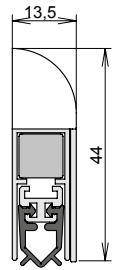

- 1 - Anschlag auf der Öffnungsfläche
- schlossseitige Auslösung mit Andruckklotz

- 2 - Anschlag auf der Schließfläche
- bandseitige Auslösung mit Andruckklotz

- 3 - Anschlag auf der Schließfläche
- bandseitige Auslösung

Preise / Standardlängen:

Bei Anfragen bitte die gewünschte Art.Nr. und die Länge angeben

■ Art. Nr. 031-59 / C0

silberfarben eloxiert

■ Art. Nr. 031-59 / RAL 9016,

weiß, pulverbeschichtet RAL 9016

■ Art. Nr. 031-59 / C-34

Auslösung	1-seitig
3 Anschlagoptionen	
Dichtprofil	PVC
Max. Absenkhöhe	11 mm
Standardlängen	735, 860, 985, 1110
Kürzbarkeit	125 mm
Art. Nummer	031-59 / C0
Art. Nummer	031-59 / RAL 9016
Art. Nummer	031-59 / C34