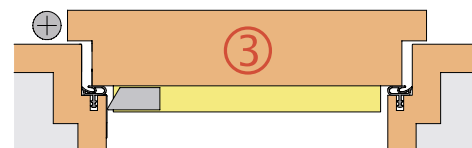

Wind-Ex

- stoppt Zugluft
- spart Heizkosten
- hebt den Wohnkomfort
- Aluminium
- klipsbares Abdeckprofil
- verdeckte Schrauben

Farben - Oberflächen

- silberfarben eloxiert C-0
 - weiß, pulverbeschichtet RAL 9016
 - dunkelbronze eloxiert C-34
-
- mit Andruckklotz (1+2)
 - mit Druckplatte
 - mit stirnseitigen Abdeckkappen

- 1 - Anschlag auf der Öffnungsfläche
- schlossseitige Auslösung mit Andruckklotz

- 2 - Anschlag auf der Schließfläche
- bandseitige Auslösung mit Andruckklotz

- 3 - Anschlag auf der Schließfläche
- bandseitige Auslösung