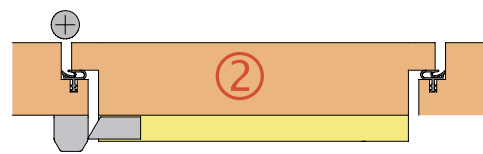

Wind-Ex

- stoppt Zugluft
- spart Heizkosten
- hebt den Wohnkomfort
- Aluminium
- klipsbares Abdeckprofil
- verdeckte Schrauben

Farben - Oberflächen

- silberfarben eloxiert C-0
 - weiß, pulverbeschichtet RAL 9016
 - dunkelbronze eloxiert C-34
-
- mit Andruckklotz (1+2)
 - mit Druckplatte
 - mit stirnseitigen Abdeckkappen

- 1 - Anschlag auf der Öffnungsfläche
- schlossseitige Auslösung mit Andruckklotz

- 2 - Anschlag auf der Schließfläche
- bandseitige Auslösung mit Andruckklotz

- 3 - Anschlag auf der Schließfläche
- bandseitige Auslösung