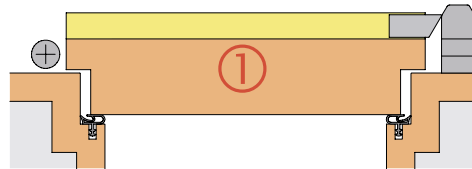

Wind-Ex

- stoppt Zugluft
- spart Heizkosten
- hebt den Wohnkomfort
- Aluminium
- klipsbares Abdeckprofil
- verdeckte Schrauben

Farben - Oberflächen

- silberfarben eloxiert C-0
 - weiß, pulverbeschichtet RAL 9016
 - dunkelbronze eloxiert C-34
-
- mit Andruckklotz (1+2)
 - mit Druckplatte
 - mit stirnseitigen Abdeckkappen

- 1 - Anschlag auf der Öffnungsfläche
- schlossseitige Auslösung mit Andruckklotz

- 2 - Anschlag auf der Schließfläche
- bandseitige Auslösung mit Andruckklotz

- 3 - Anschlag auf der Schließfläche
- bandseitige Auslösung