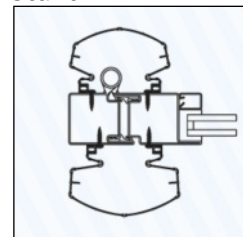

Schwingtüren

Set **90120**

1 x breit, 1 x extrabreit
für Metall- und Kunststofftüren
mit großen Scharnieren und/oder
versetztem Drehpunkt
Maximale Bogenlänge = 210 mm

**Kunststofftüren, Aluminiumtüren,
Stahltüren (Feuerschutz)**

Set **120120**

2 x extrabreit
bei extrem versetztem Drehpunkt
Maximale Bogenlänge = 250 mm

Schwingtüren

Holz

Kunststoff

Aluminium

Stahl

Schwingtüren

Schwingtüren

Folgende Befestigung als Zubehör erhältlich:

■ **Für Kunststofftüren:**
Doppelseitiges Klebeband.
Nur für die Anwendung im
Innenbereich

■ **Für Aluminiumtüren:**
Doppelseitiges Klebeband
oder
selbstschneidende
Schrauben