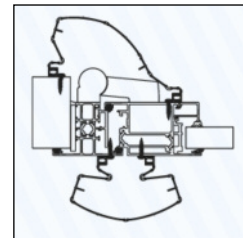

Set **5090**

1 x schmal, 1 x breit
für stumpfe und gefalzte Türen
Maximale Bogenlänge = 80 mm

**Holztüren, Kunststofftüren,
Aluminiumtüren, Stahltüren**

Set **9090**

2 x breit
für Metall- und Kunststofftüren
mit großen Scharnieren und/oder
versetztem Drehpunkt
Max. Bogenlänge = 210 mm

Schwingtüren

Set **90120**

1 x breit, 1 x extrabreit
für Metall- und Kunststofftüren
mit großen Scharnieren und/oder
versetztem Drehpunkt
Maximale Bogenlänge = 210 mm

**Kunststofftüren, Aluminiumtüren,
Stahltüren (Feuerschutz)**

Set **120120**

2 x extrabreit
bei extrem versetztem Drehpunkt
Maximale Bogenlänge = 250 mm

Schwingtüren

Holz

Kunststoff

Aluminium

Stahl

Schwingtüren