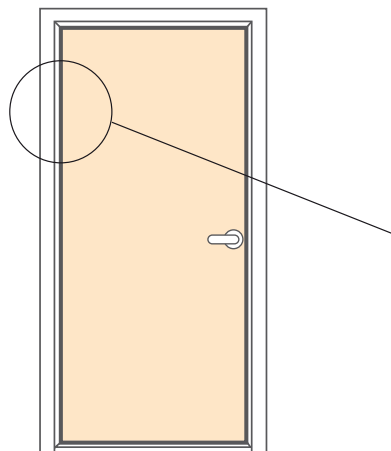

Kontrolle Öffnungswinkel, Montagesituation

Bitte kontrollieren Sie anhand der Schablone, ob die Montagesituation für das ausgewählte Profil geeignet ist. Das Profil darf nicht überdehnt werden. Sollte dies der Fall sein, bitte den Öffnungswinkel mit einem Türstopper begrenzen. Bei Türschließern mit einer Gleitschiene.

Kita-MAX

Schmal: Bogenlänge 80 mm

Breit: Bogenlänge 210 mm

Extra Breit: Bogenlänge 250 mm

!!! Bei Ausdruck der Schablonen Drucker auf Ausgabe 1:1 (100%) einstellen !!!