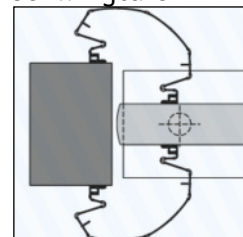

Schwingtüren

Set **90120**

1 x breit, 1 x extrabreit
für Metall- und Kunststofftüren
mit großen Scharnieren und/oder
versetztem Drehpunkt
Maximale Bogenlänge = 210 mm

**Kunststofftüren, Aluminiumtüren,
Stahltüren (Feuerschutz)**

Set **120120**

2 x extrabreit
bei extrem versetztem Drehpunkt
Maximale Bogenlänge = 250 mm

Schwingtüren

Holz

Kunststoff

Aluminium

Stahl

Schwingtüren

Schwingtüren

Folgende Befestigung als Zubehör erhältlich:

■ **Für Kunststofftüren:**
Doppelseitiges Klebeband.
Nur für die Anwendung im
Innenbereich

■ **Für Aluminiumtüren:**
Doppelseitiges Klebeband
oder
selbstschneidende
Schrauben