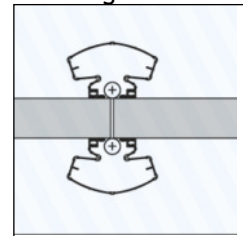

Schwingtüren

Set **90120**

1 x breit, 1 x extrabreit
für Metall- und Kunststofftüren
mit großen Scharnieren und/oder
versetztem Drehpunkt
Maximale Bogenlänge = 210 mm

**Kunststofftüren, Aluminiumtüren,
Stahltüren (Feuerschutz)**

Set **120120**

2 x extrabreit
bei extrem versetztem Drehpunkt
Maximale Bogenlänge = 250 mm

Schwingtüren

Holz

Kunststoff

Aluminium

Stahl

Schwingtüren

Schwingtüren

Folgende Befestigung als Zubehör erhältlich:

■ **Für Kunststofftüren:**
Doppelseitiges Klebeband.
Nur für die Anwendung im
Innenbereich

■ **Für Aluminiumtüren:**
Doppelseitiges Klebeband
oder
selbstschneidende
Schrauben