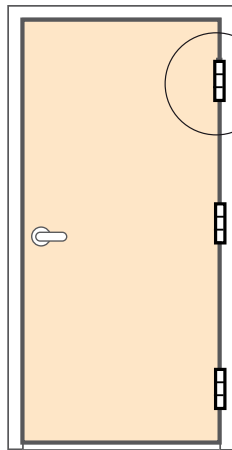

Kita-MAX

Schmal: Bogenlänge 80 mm

Breit: Bogenlänge 210 mm

Extra Breit: Bogenlänge 250 mm

!!! Bei Ausdruck der Schablonen Drucker auf Ausgabe 1:1 (100%) einstellen !!!

| Typ | | Bogenlänge x | Bogenlänge y |
|--------|-----------------------|--------------|--------------|
| 5090 | schmal/breit | max 80 mm | max 210 mm |
| 90120 | breit/extrabreit | max 210 mm | max 250 mm |
| 9090 | breit/breit | max 210 mm | max 210 mm |
| 120120 | extrabreit/extrabreit | max 250 mm | max 250 mm |