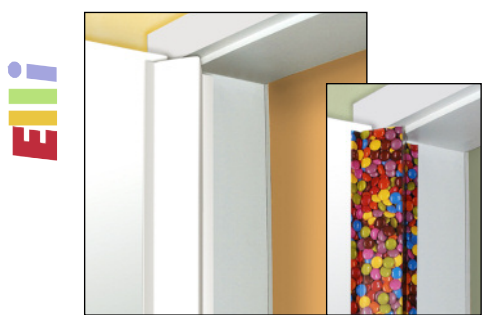

MAX

Kita-Max und Elli...das perfekte Fingerklemmschutz-Duo: Max natürlich mit Tüv.

- **Kita-Max**, der Starke! Genau richtig für Kitas. Robust, zuverlässig, sicher!
- Und nun noch einmal getoppt und noch besser. Das Material ist flexibler und sehr widerstandsfähig.
- Eine Millionen Türbewegungen hat **Kita-Max** locker überstanden
- Der Einbau ist noch einfacher geworden.
- Mit dem richtigen Zubehör kann **Kita-Max** jetzt auch an **Feuerschutz-türen** angewendet werden.

- **Tüv - zertifiziert**
- **K I T A - geeignet**
- **Jetzt noch robuster**
- **Noch leichtere Montage**
- **Alle Modelle für innen und außen geeignet**
- **Für unterschiedlichste Türen**
- **In verschiedenen Farben**
- **Schützt an beiden Seiten an der Scharnierseite**
- **Feuerschutztüren-geeignet**

■ **Elli**, leicht, handlich und natürlich selbstklebend. Elli ist der ideale Fingerklemmschutz für zum Beispiel zu Hause.

- **Tüv - zertifiziert**
- **Ideal für zu Hause und weniger beanspruchte Türen**