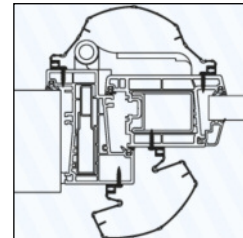

Schwingtüren

Set **90120**

1 x breit, 1 x extrabreit
für Metall- und Kunststofftüren
mit großen Scharnieren und/oder
versetztem Drehpunkt
Maximale Bogenlänge = 210 mm

**Kunststofftüren, Aluminiumtüren,
Stahltüren (Feuerschutz)**

Set **120120**

2 x extrabreit
bei extrem versetztem Drehpunkt
Maximale Bogenlänge = 250 mm

Schwingtüren

Holz

Kunststoff

Aluminium

Stahl

Schwingtüren