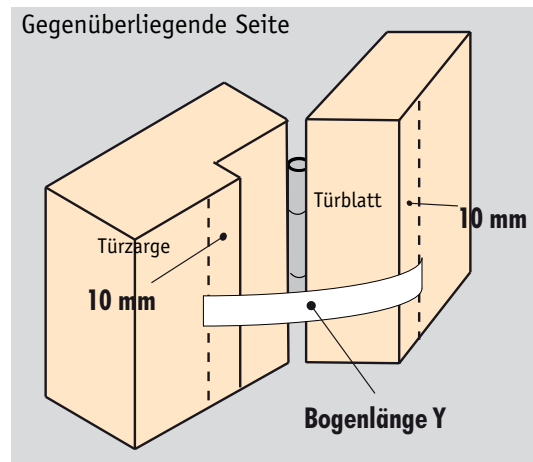

Kita-MAX

Schmal: Bogenlänge 80 mm

Breit: Bogenlänge 210 mm

Extra Breit: Bogenlänge 250 mm

!!! Bei Ausdruck der Schablonen Drucker auf Ausgabe 1:1 (100%) einstellen !!!

| Typ | | Bogenlänge x | Bogenlänge y |
|--------|-----------------------|--------------|--------------|
| 5090 | schmal/breit | max 80 mm | max 210 mm |
| 90120 | breit/extrabreit | max 210 mm | max 250 mm |
| 9090 | breit/breit | max 210 mm | max 210 mm |
| 120120 | extrabreit/extrabreit | max 250 mm | max 250 mm |