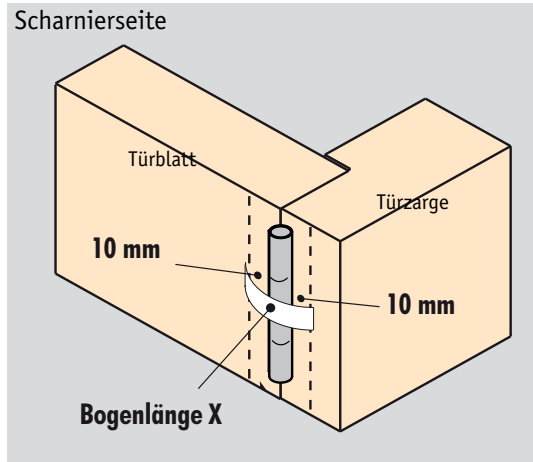

Kontrolle Öffnungswinkel, Montagesituation

Bitte kontrollieren Sie anhand der Schablone, ob die Montagesituation für das ausgewählte Profil geeignet ist. Das Profil darf nicht überdehnt werden. Sollte dies der Fall sein, bitte den Öffnungswinkel mit einem Türstopper begrenzen. Bei Türschließern mit einer Gleitschiene.

Kita-MAX

Schmal: Bogenlänge 80 mm

Breit: Bogenlänge 210 mm

Extra Breit: Bogenlänge 250 mm

!!! Bei Ausdruck der Schablonen Drucker auf Ausgabe 1:1 (100%) einstellen !!!