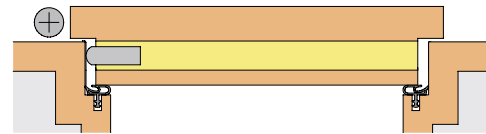

flächenbündig: aufgeschraubt auf der Schließfläche

eingenutet im Türblatt