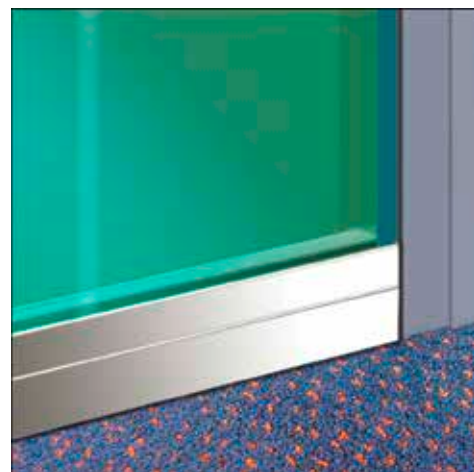

Cassette-Elegance

■ Nicht immer kann oder darf eine Nut unterhalb des Türblatts gefräst werden. Mit der Cassette-Elegance, einem Halteprofil aus Aluminium, lassen sich **Soundproof** als auch **Uni-Proof** problemlos auf dem Türblatt montieren, ohne den Eindruck einer Notlösung zu vermitteln. Die Optik ist modern, professionell und schützt überdies die Tür zusätzlich im Fußbereich.

Auch Kunststofftüren können so mit Hilfe der Cassette-Elegance abgedichtet werden

Die Montage erfolgt auf der Zargenseite des Türblattes mit doppelseitigem Klebeband oder mit Schrauben.

Elegance-Schutzplatte

■ Sie schützt ebenfalls die Türoberfläche auf der Türblatt-Gegenseite im Fußbereich, nützlich bei vielbenutzten Türen.

Für Glastüren

■ bietet die Cassette-Elegance kombiniert mit der Schutzplatte-Elegance eine perfekte Lösung zur Abdichtung von Glastüren mit einer Türbodendichtung wie Soundproof oder Uni-Proof. Die Schutzplatte sorgt hier als Sichtschutz und für einen gekonnten Abschluss.

Technische Daten

Material	Aluminium
Oberfläche	Aluminium eloxiert
Abdeckkappen	Kunststoff grau
Montage	Klebeband / Schrauben
Kombination mit	Soundproof, Uni-Proof
Länge Cassette-Elegance	100 cm
Länge Schutzplatte	103 cm
Art. Nr.: Cassette Elegance	31-07-alu
Art. Nr.: Schutzplatte	31-08-alu

Preise

Bei Anfragen bitte die Artikel-Nummer abgeben

Cassette-Elegance: Länge: 100 cm

031-07-alu € 29,39.....zzgl MwSt. € 34,97

Schutzplatte: Länge: 103 cm

031-08-alu € 18,14.....zzgl MwSt. € 21,59

Alle Preise zzgl. Versandkosten

04 21 - 37 94 166 - 0

Dichtungen für Fenster, Türen etc.....
Professionelle Klemmschutzsysteme
Neidenburger Str. 6, 28207 Bremen
www.dollex.de, info@dollex.de
Fax - 04 21 - 37 94 166 - 20

Änderungen vorbehalten