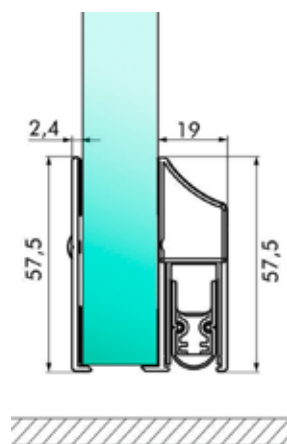

**Auch Kunststofftüren** können so mit Hilfe der Cassette-Elegance abgedichtet werden

Die Montage erfolgt auf der Zargenseite des Türblattes mit doppelseitigem Klebeband oder mit Schrauben.

## Elegance-Schutzplatte

■ Sie schützt ebenfalls die Türoberfläche auf der Türblatt-Gegenseite im Fußbereich, nützlich bei vielbenutzten Türen.

### Technische Daten

Material	Aluminium
Oberfläche	Aluminium eloxiert
Abdeckkappen	Kunststoff grau
Montage	Klebeband / Schrauben
Kombination mit	Soundproof, Uni-Proof
Länge Cassette-Elegance	100 cm
Länge Schutzplatte	103 cm
Art. Nr.: Cassette Elegance	31-07-alu
Art. Nr.: Schutzplatte	31-08-alu

### Preise

Bei Anfragen bitte die Artikel-Nummer abgeben

**Cassette-Elegance:** Länge: 100 cm

031-07-alu € 29,39.....zzgl MwSt. € 34,97

**Schutzplatte:** Länge: 103 cm

031-08-alu € 18,14.....zzgl MwSt. € 21,59