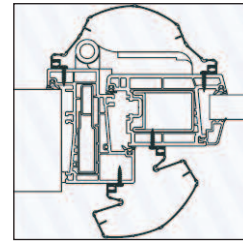

Bogenlänge:
5090 max. 80 mm
schmal/breit

Bogenlänge:
90120 max. 210 mm
breit/extrabreit

Bogenlänge:
9090 max. 210 mm
breit/breit

Bogenlänge:
120120 max. 250 mm
extrabreit/extrabreit

Kita-MAX

Der maximale Öffnungswinkel einer mit "Max" - Klemmschutzprofil ausgerüsteten Tür beträgt 130 - 180° je nach Art der Tür u. des Scharniers

Set 5090

1 x schmal, 1 x breit
für stumpfe und gefalzte Türen
Maximale Bogenlänge = 80 mm

**Holztüren, Kunststofftüren,
Aluminiumtüren, Stahltüren**

Set 9090

2 x breit
für Metall- und Kunststofftüren
mit großen Scharnieren und/oder
versetztem Drehpunkt
Max. Bogenlänge = 210 mm

Schwingtüren

Set 90120

1 x breit, 1 x extrabreit
für Metall- und Kunststofftüren
mit großen Scharnieren und/oder
versetztem Drehpunkt
Maximale Bogenlänge = 210 mm

**Kunststofftüren, Aluminiumtüren,
Stahltüren (Feuerschutz)**

Set 120120

2 x extrabreit
bei extrem versetztem Drehpunkt
Maximale Bogenlänge = 250 mm

Schwingtüren

Folgende Befestigung als Zubehör erhältlich:

- Für Kunststofftüren:
  Doppelseitiges Kleband.
  Nur für die Anwendung im
  Innenbereich
- Für Aluminiumtüren:
  Doppelseitiges Kleband oder
  selbstschneidende Schrauben
- Für Stahltüren:
  Selbstschneidende Schrauben

Holz

Kunststoff

Aluminium

Stahl

Schwingtüren

Schwingtüren

Farben: Ähnlich Ral =

Weiß:	RAL 9010
Schwarz:	RAL 9005
Blau:	RAL 5013
Rot:	RAL 3002
Gelb:	RAL 1021
Bronze:	RAL 8014
Silber:	RAL 9006