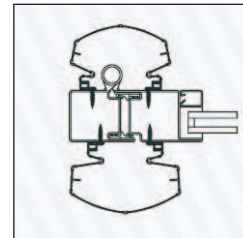

Schwingtüren