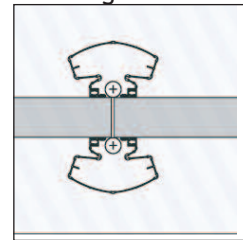

Schwingtüren