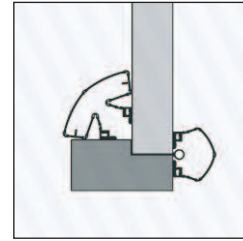

Kunststoff