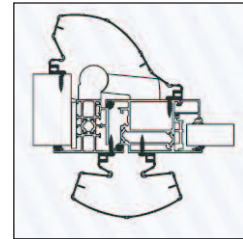

Bogenlänge:
5090 max. 80 mm
schmal/breit

Bogenlänge:
90120 max. 210 mm
breit/extrabreit

Bogenlänge:
9090 max. 210 mm
breit/breit

Bogenlänge:
120120 max. 250 mm
extrabreit/extrabreit

Kita-MAX

Der maximale Öffnungswinkel einer mit "Max" - Klemmschutzprofil ausgerüsteten Tür beträgt 130 - 180° je nach Art der Tür u. des Scharniers

Set 5090

1 x schmal, 1 x breit
für stumpfe und gefalzte Türen
Maximale Bogenlänge = 80 mm

**Holztüren, Kunststofftüren,
Aluminiumtüren, Stahltüren**

Set 9090

2 x breit
für Metall- und Kunststofftüren
mit großen Scharnieren und/oder
versetztem Drehpunkt
Max. Bogenlänge = 210 mm

Schwingtüren

Set 90120

1 x breit, 1 x extrabreit
für Metall- und Kunststofftüren
mit großen Scharnieren und/oder
versetztem Drehpunkt
Maximale Bogenlänge = 210 mm

**Kunststofftüren, Aluminiumtüren,
Stahltüren (Feuerschutz)**

Set 120120

2 x extrabreit
bei extrem versetztem Drehpunkt
Maximale Bogenlänge = 250 mm

Schwingtüren

Folgende Befestigung als Zubehör erhältlich:

- Für Kunststofftüren:
  Doppelseitiges Kleband.
  Nur für die Anwendung im
  Innenbereich
- Für Aluminiumtüren:
  Doppelseitiges Kleband oder
  selbstschneidende Schrauben
- Für Stahltüren:
  Selbstschneidende Schrauben

Holz

Kunststoff

Aluminium

Stahl

Schwingtüren

Schwingtüren

Farben: Ähnlich Ral =

Weiß:	RAL 9010
Schwarz:	RAL 9005
Blau:	RAL 5013
Rot:	RAL 3002
Gelb:	RAL 1021
Bronze:	RAL 8014
Silber:	RAL 9006