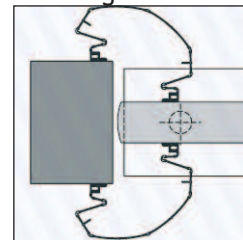

Farben: Ähnlich Ral =

Weiß:	RAL 9010
Schwarz:	RAL 9005
Blau:	RAL 5013
Rot:	RAL 3002
Gelb:	RAL 1021
Bronze:	RAL 8014
Silber:	RAL 9006