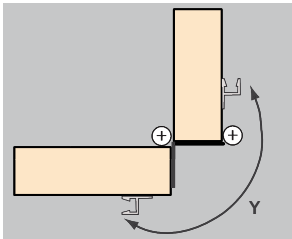

Bogenlänge:
5090 max. 80 mm
schmal/breit

Bogenlänge:
90120 max. 210 mm
breit/extrabreit

Bogenlänge:
9090 max. 210 mm
breit/breit

Bogenlänge:
120120 max. 250 mm
extrabreit/extrabreit

Kita-MAX

Der maximale Öffnungswinkel einer mit "Max" - Klemmschutzprofil ausgerüsteten Tür beträgt 130 - 180° je nach Art der Tür u. des Scharniers