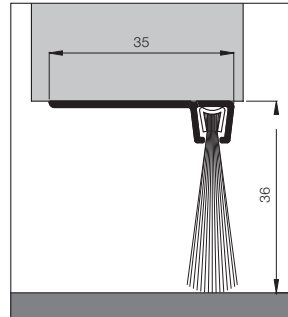

**Heizkosten
sparen
Profi-Produkte**

18d. Dollex6 Winkel-Schiene mit Bürste

Dollex6 - 18

Art.-Nr. 031-9018-sw
Bürstenhöhe 18 mm

Dollex6 - 32

Art.-Nr. 031-9032-sw
Bürstenhöhe 32 mm

Geeignet auch für
Euronut von
Kunststofftüren

Dollex6 - 36

Art.-Nr. 031-9036-sw
Bürstenhöhe 36 mm

Einfache Montage:

Dollex6 wird an das Türblatt geschraubt

■ Länge: 100 cm und 300 cm. Beliebig kürzbar.
300cm = Sonderlänge

DOLLEX • Fenster und Türen.....
...Dichtungen für