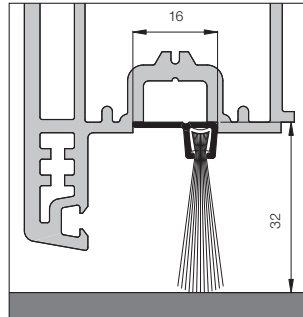

Alu - Winkelschienen für Türen und Tore aller Art

Aluminium-Winkelprofil mit widerstandsfähigem Bürstenstreifen aus Hart-Polypropylen.

Die Schienen sind für Befestigungsschrauben vorgebohrt, werden unter das Türblatt geschraubt und sind daher kaum sichtbar.

**Heizkosten
sparen
Profi-Produkte**

18d. Dollex6 Winkel-Schiene mit Bürste

Dollex6 - 18

Art.-Nr. 031-9018-sw
Bürstenhöhe 18 mm

Dollex6 - 32

Art.-Nr. 031-9032-sw
Bürstenhöhe 32 mm

Geeignet auch für
Euronut von
Kunststofftüren

Dollex6 - 36

Art.-Nr. 031-9036-sw
Bürstenhöhe 36 mm

Einfache Montage:

Dollex6 wird an das Türblatt geschraubt

■ Länge: 100 cm und 300 cm. Beliebig kürzbar.
300cm = Sonderlänge

DOLLEX • Fenster und Türen.....
...Dichtungen für