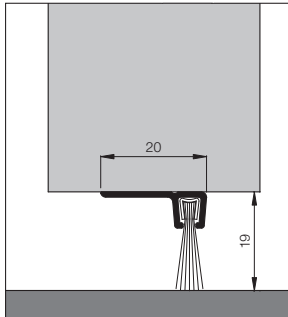

Alu - Winkelschienen für Türen und Tore aller Art

Aluminium-Winkelprofil mit widerstandsfähigem Bürstenstreifen aus Hart-Polypropylen.

Die Schienen sind für Befestigungsschrauben vorgebohrt, werden unter das Türblatt geschraubt und sind daher kaum sichtbar.

**Heizkosten
sparen
Profi-Produkte**

18d. Dollex6 Winkel-Schiene mit Bürste

Dollex6 - 18

Art.-Nr. 031-9018-sw
Bürstenhöhe 18 mm

Dollex6 - 32

Art.-Nr. 031-9032-sw
Bürstenhöhe 32 mm

Geeignet auch für
Euronut von
Kunststofftüren

Dollex6 - 36

Art.-Nr. 031-9036-sw
Bürstenhöhe 36 mm

Einfache Montage:

Dollex6 wird an das Türblatt geschraubt

■ Länge: 100 cm und 300 cm. Beliebig kürzbar.
300cm = Sonderlänge

DOLLEX • Fenster und Türen.....
...Dichtungen für